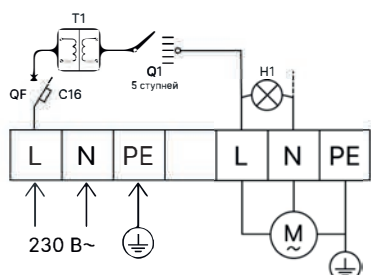

ТЕХНИЧЕСКИЕ ДАННЫЕ

Артикул	Наименование датчика	Макс. ток, А
SRE-220-1,5	Регулятор скорости 5-ступенчатый (1,5А, 230В)	1,5
SRE-220-2	Регулятор скорости 5-ступенчатый (2А, 230В)	2
SRE-220-3	Регулятор скорости 5-ступенчатый (3А, 230В)	3
SRE-220-5	Регулятор скорости 5-ступенчатый (5А, 230В)	5
SRE-220-7	Регулятор скорости 5-ступенчатый (7А, 230В)	7
SRE-220-10	Регулятор скорости 5-ступенчатый (10А, 230В)	10
SRE-220-14	Регулятор скорости 5-ступенчатый (14А, 230В)	14
Рабочее напряжение	230 В, 50 - 60 Hz, Клеммы 2.5-4 мм2	
Степень защиты и эксплуатация	IP 54, -20... 35°С, RH=5 - 95% (без конденсации)	
Класс изоляции, защита	В (130°С), II, защитный автомат С16 (16 ампер)	
Габаритные размеры (SRE-1,5..3)	240x175x117 мм.	
Габаритные размеры (SRE-5..14)	280x280x180 мм.	

Схема подключения

Диаграмма работы

Положение регулятора						
Положение ручки	0	1	2	3	4	5
Регулируемый выход (В)						
Напряжение 1.5-7А	0	115	135	155	180	230
Напряжение 10-14А	0	80	105	135	170	230

BREEZ
КЛИМАТИЧЕСКИЕ СИСТЕМЫ