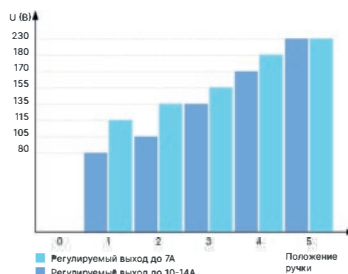

Схема подключения

Диаграмма работы

Положение регулятора						
Положение ручки	0	1	2	3	4	5
Регулируемый выход (В)						
Напряжение 1.5-7А	0	115	135	155	180	230
Напряжение 10-14А	0	80	105	135	170	230

BREEZ
КЛИМАТИЧЕСКИЕ СИСТЕМЫ